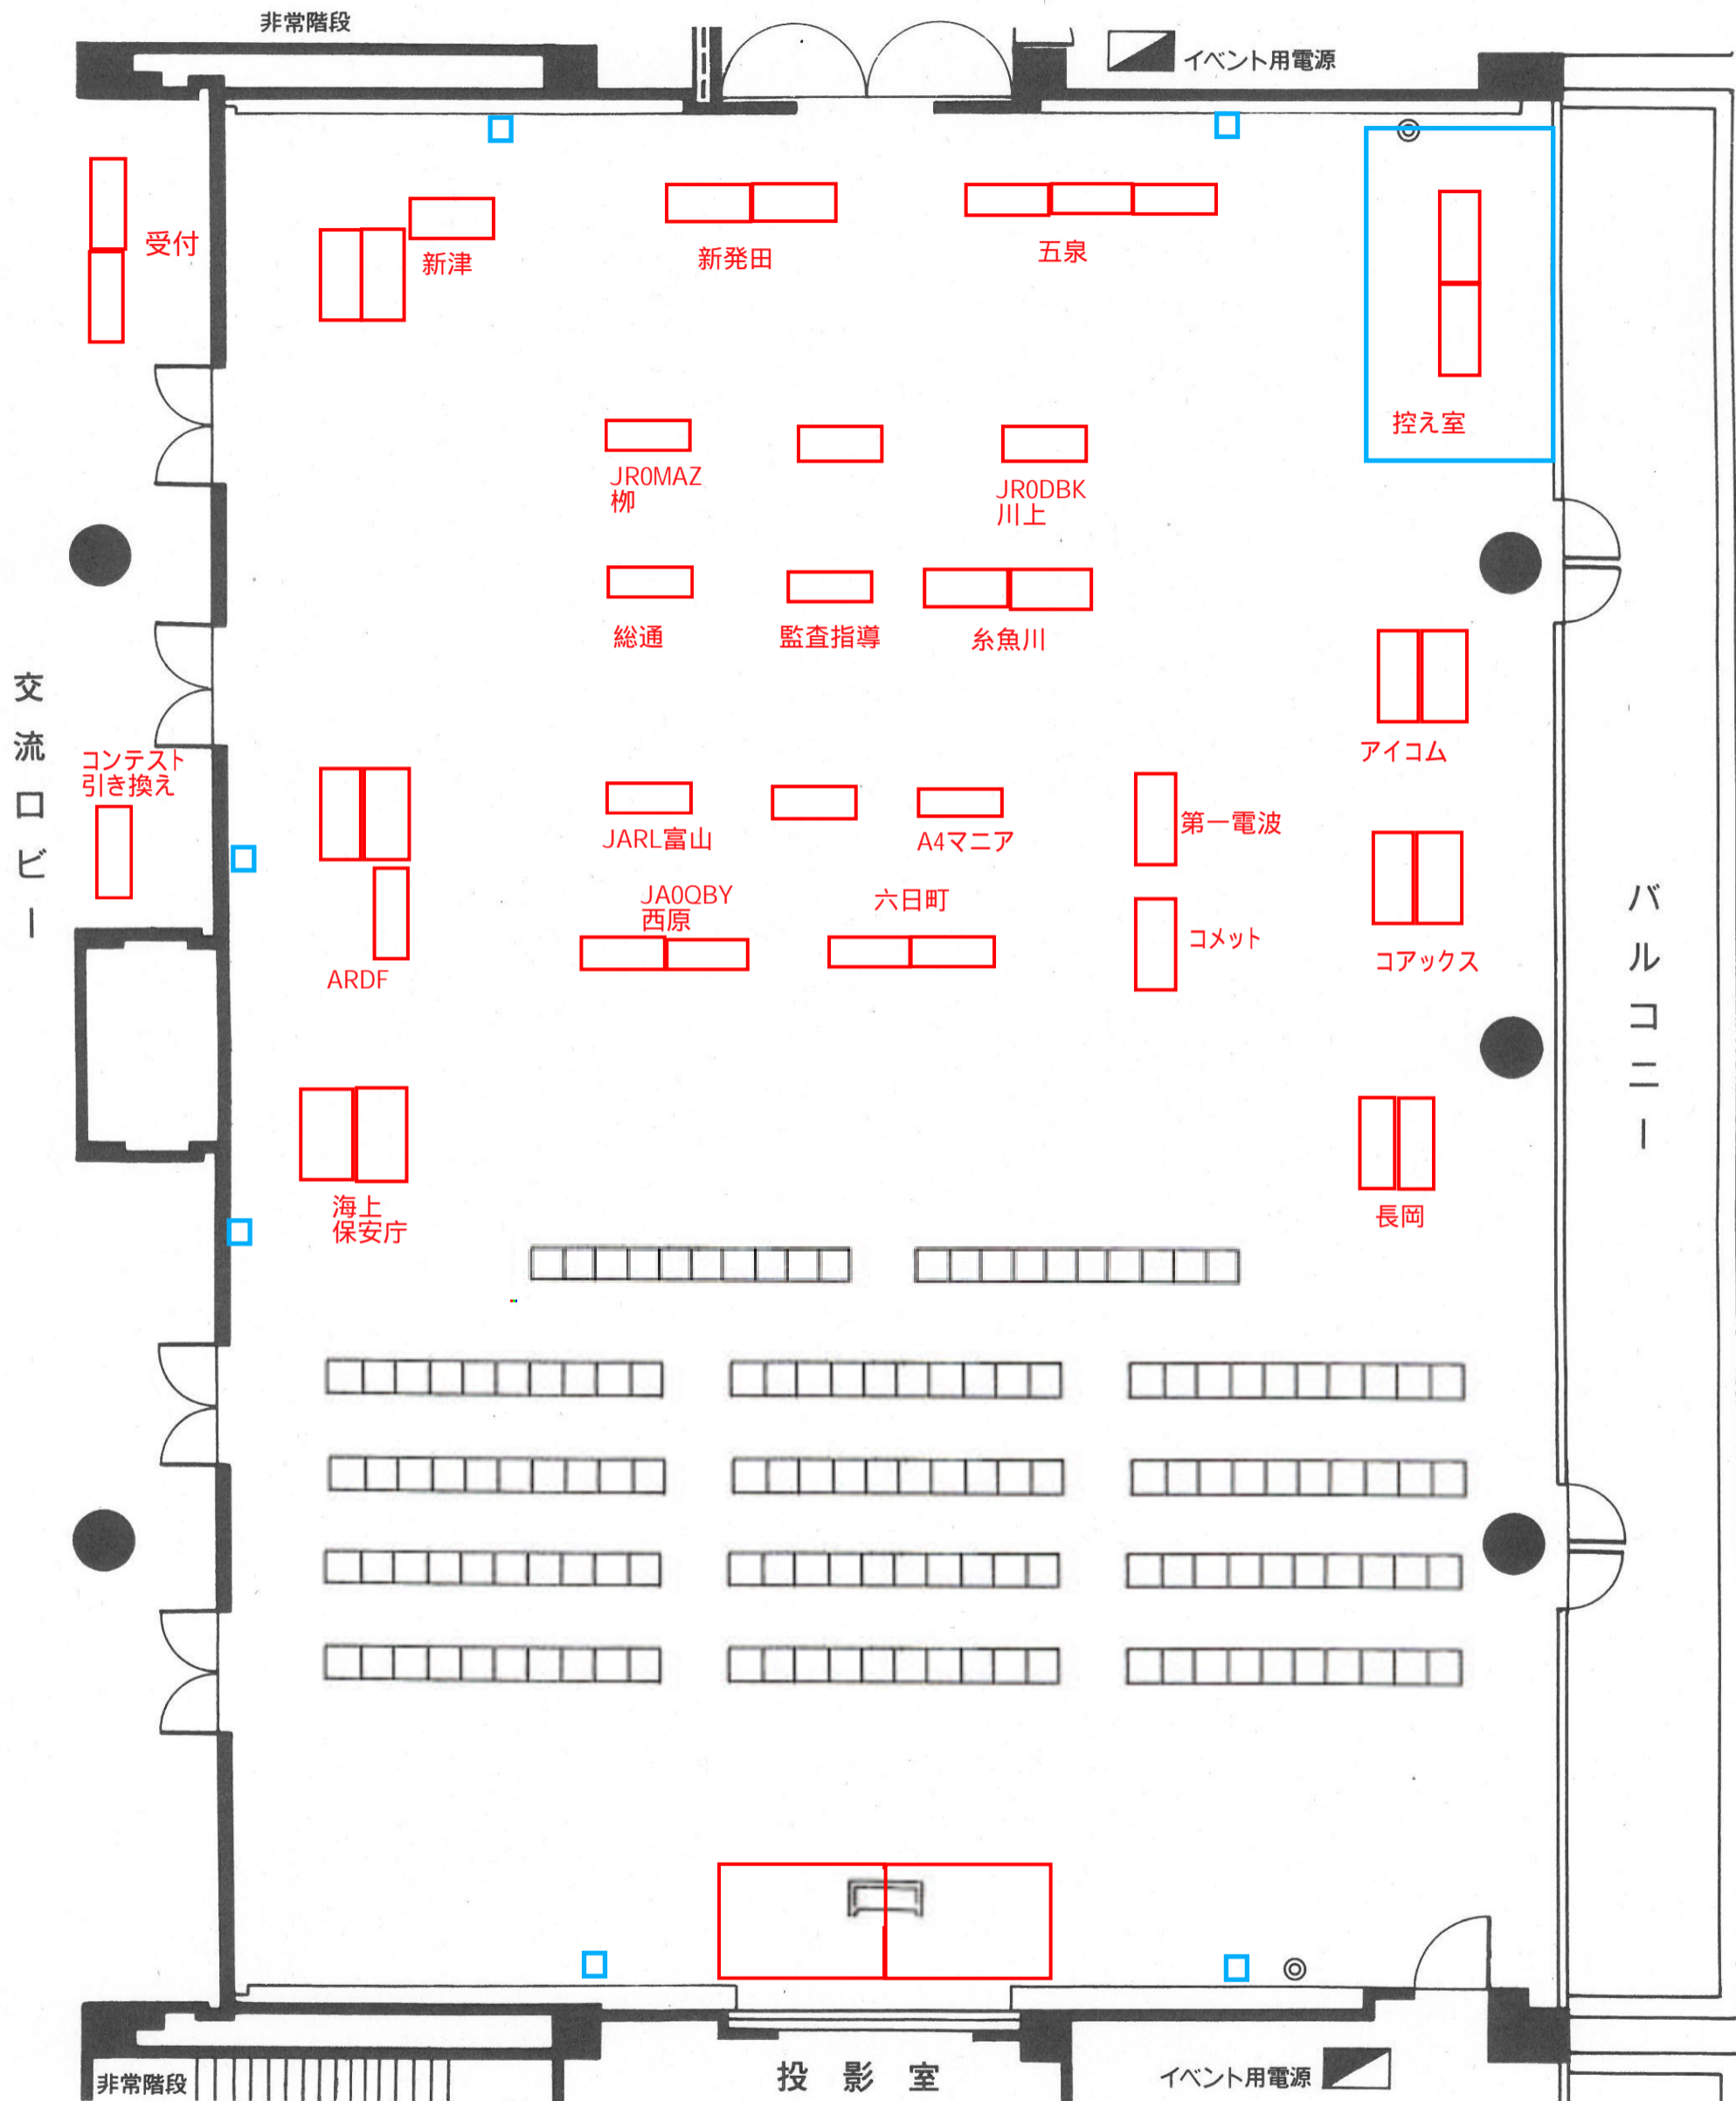

特別会議室(けやき) 平面図

S=1:100

長岡産業交流会館

舞台照明
500Wスポットライト~46台
調光装置~1台
操作パネル~2ヶ所
調光用コンセント~2kw~6ヶ所
固定コンセント~3kw~2ヶ所

映像装置
150インチビデオプロジェクター~1台
書画カメラ~1台
ビデオ卓~1台
電動白板~1ヶ所
OHP~4台
固定スクリーン 2.7m X 7.0m ~1本
移動スクリーン 2.1m X 2.1m ~4本

1階平面図

搬入口
搬入用エレベータを使用し
2階へ。
階段もあります

S=1:400

凡例

■	電源取出口
—	固定ボタン
- - -	電動ボタン
○	給水取出口 排水口

■1F施設概要

床仕上	
ロビ	磁器質タイル貼り
産業展示室	長尺ビニールシート貼り
大展示ホール	カラー舗装
控室	長尺ビニールシート貼り

制限荷重	
1F大展示ホール	全面5t/m ²
その他1F、2F共	360kg/m ²