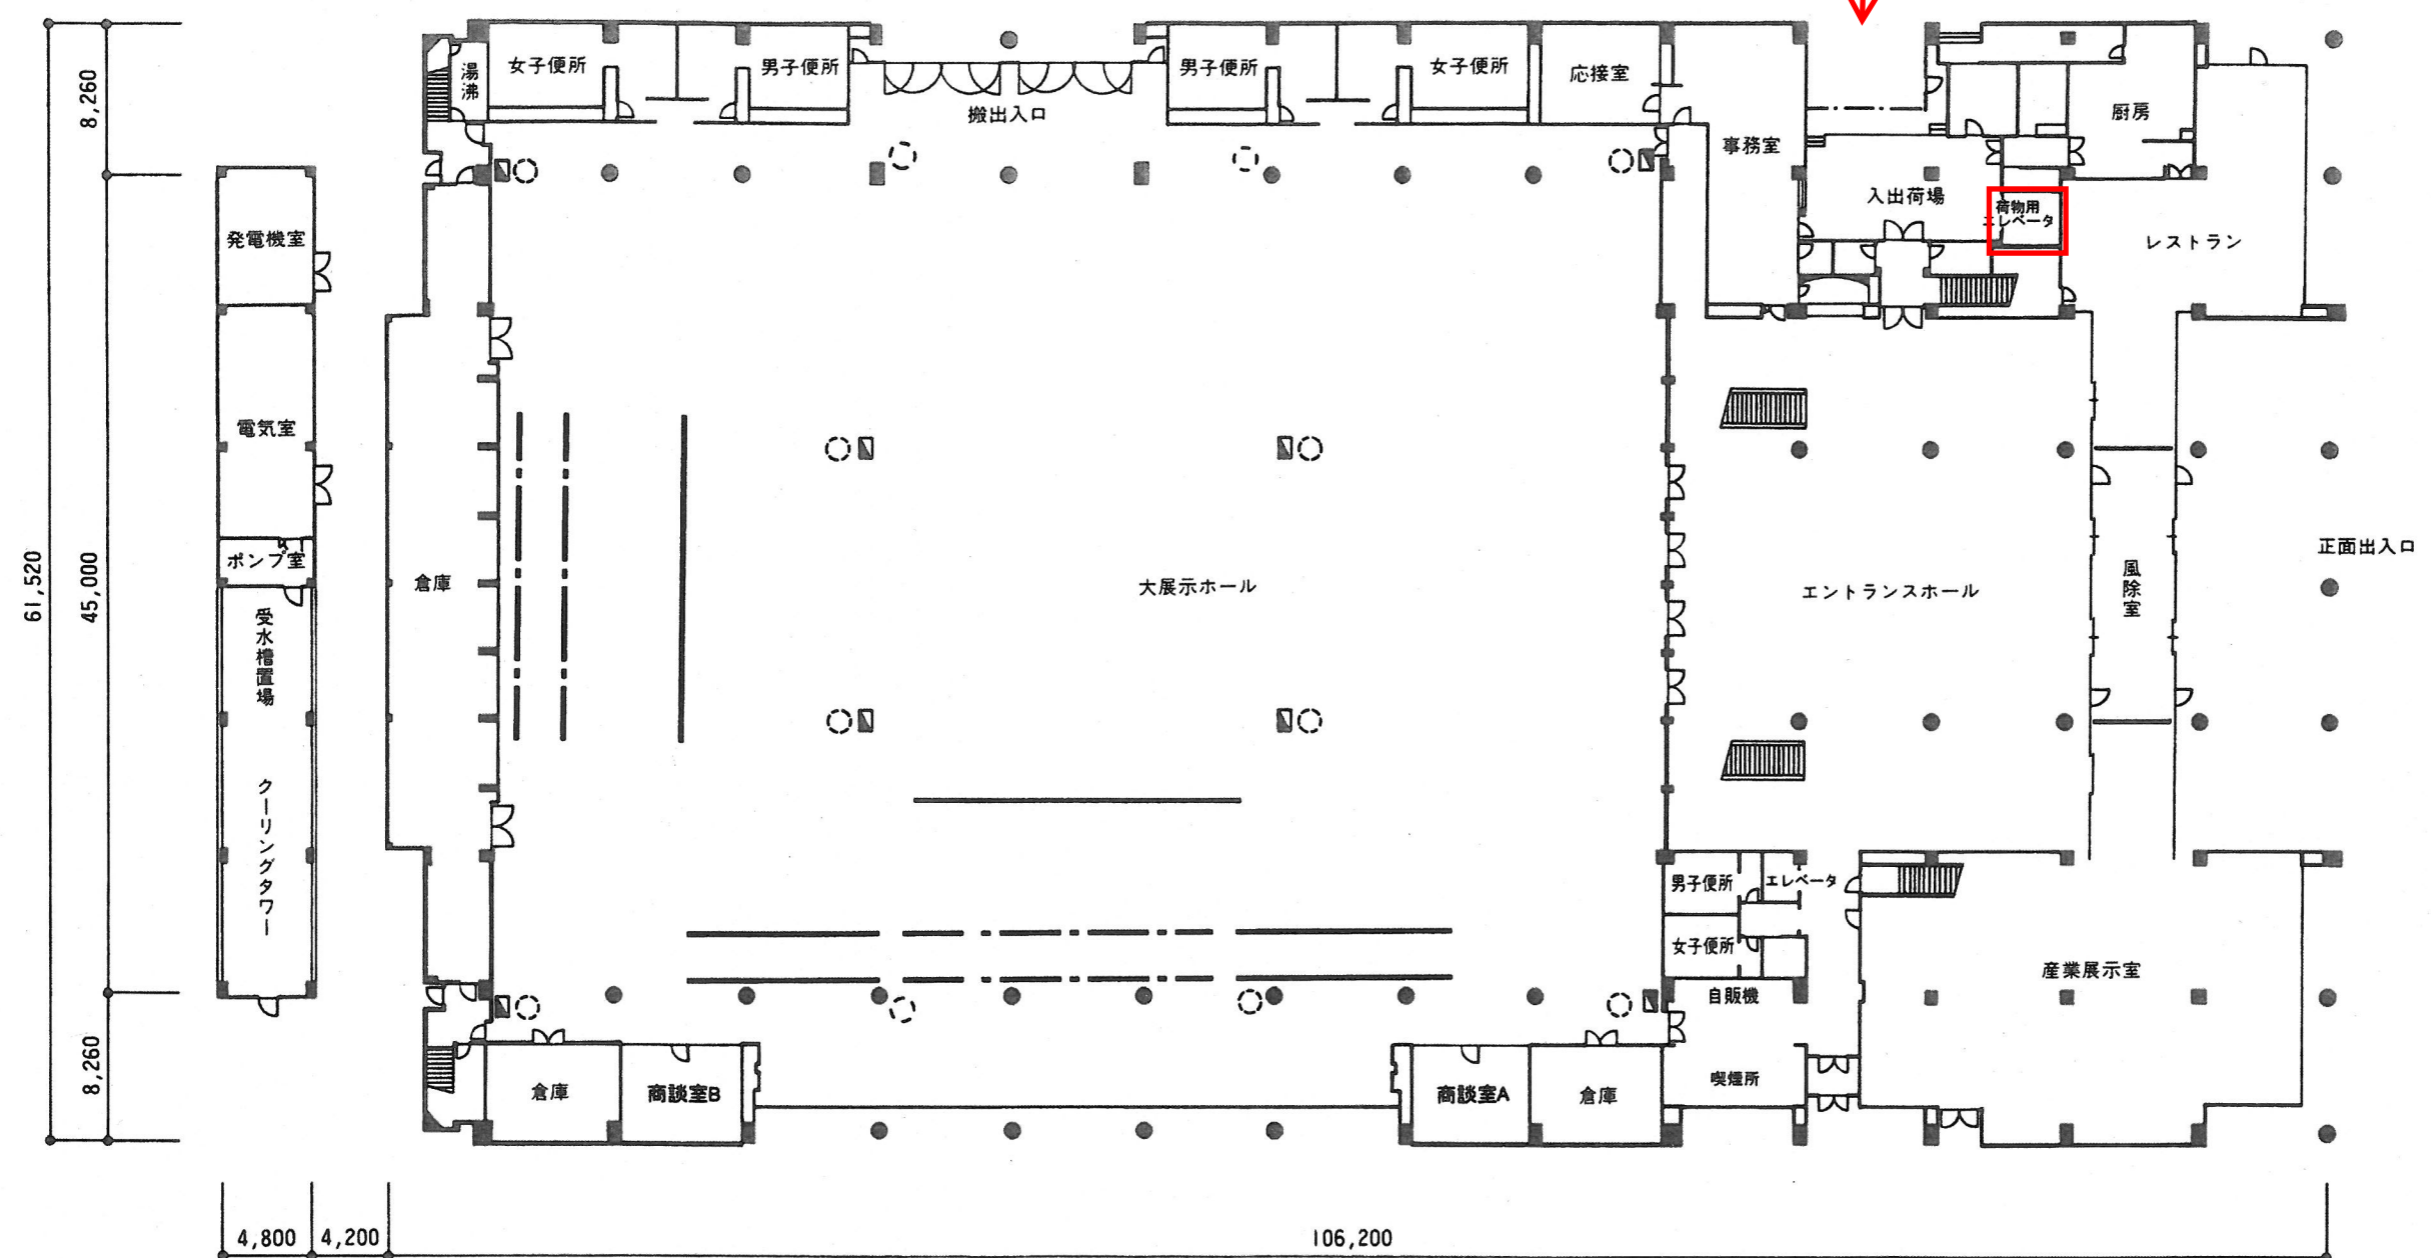

1階平面図

搬入口
搬入用エレベータを使用し
2階へ。
階段もあります

S=1:400

凡例

■	電源取出口
—	固定ボタン
- - -	電動ボタン
○	給水取出口 排水口

■1F施設概要

床仕上	
ロビ	磁器質タイル貼り
産業展示室	長尺ビニールシート貼り
大展示ホール	カラー舗装
控室	長尺ビニールシート貼り

制限荷重	
1F大展示ホール	全面5t/m²
その他1F、2F共	360kg/m²

舞台照明	
スポットライト取出口 (1L当り3KVA)	
左舞台	3L-4ヶ所
中央舞台	3L-4ヶ所
下舞台	3L-2ヶ所 4L-1ヶ所

イベント用電源	
動力用	30KVA-8ヶ所
電灯用	30KVA-8ヶ所

吊物装置	
左舞台	固定ハンドル1t 18m-1本
	電動ボタン1t 18m-2本
下舞台	固定ボタン1t 18m-1本
	// 500kg 10m-4本
	電動ボタン1t 18m-2本